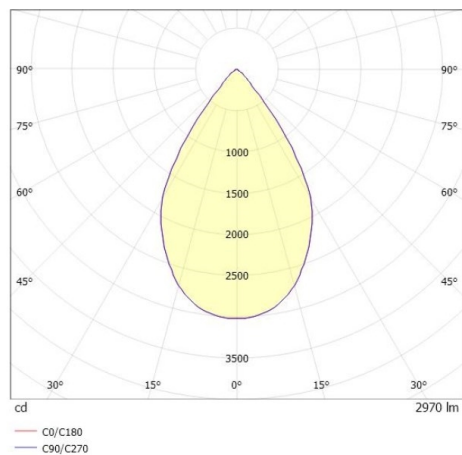

SHOP STAR LEAN

608-00301194305pv2

SHOPSTAR LEAN TRACK FARETTO DA BINARIO CON ADATTATORE TRIFASE in alluminio, bianco, simile a RAL 9016, riflettore in alluminio purissimo sottovuoto di elevata efficienza energetica senza vetro di sicurezza fascio 60°, emissione luminosa diretta, girevole 350, orientabile 90, con alimentatore, max. 700mA, dimmerabilità: Pulse-DALI, adattatore/basetta bianco, IP20

DISEGNO

CURVA DISTRIBUZIONE LUCE

DETTAGLI TECNICI

Potenza sistema [W]	27
tipo di lampadina	LED
flusso luminoso [lm]	2970
corrente second. [mA]	700
temperatura colore [K]	2700K
CRI	PREMIUM>90
Ottica	Riflettore in alluminio senza vetro di protezione
Designer	INHOUSE
Alimentatore	con alimentatore
area di emissione luce	diretta
ang.del fascio lumin.[°]	60°
classe di tensione [V]	220-240V 50/60Hz
Materiale	alluminio
lunghezza [mm]	253
altezza [mm]	150
diametro [mm]	95
classe di protezione(IP)	IP20
classe di protezione	classe di protezione II
peso netto [kg]	0,95
Colore lampada	bianco
RAL	9016
Colore adattatore/basetta	bianco
cod.EAN	9010870130371
durata di vita [h]	L80 B10 50 000
cl. efficienza energ.	E
quantità lampade B16A	50

I valori indicati sono nominali. Tolleranza della potenza e del flusso luminoso +/- 10%. Tolleranza della temperatura colore: +/- 150 K. I valori sono riferiti ad una temperatura ambiente di 25°C, salvo diversa indicazione.