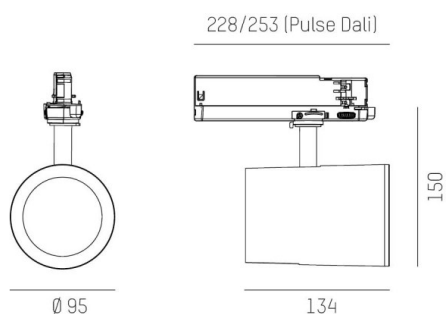

SHOP STAR LEAN

608-00301194305pv2

SHOPSTAR LEAN TRACK FARETTO DA BINARIO CON ADATTATORE TRIFASE in alluminio, bianco, simile a RAL 9016, riflettore in alluminio purissimo sottovuoto di elevata efficienza energetica senza vetro di sicurezza fascio 60°, emissione luminosa diretta, girevole 350, orientabile 90, con alimentatore, max. 700mA, dimmerabilità: Pulse-DALI, adattatore/basetta bianco, IP20

DISEGNO

CURVA DISTRIBUZIONE LUCE

DETTAGLI TECNICI

Potenza sistema [W]	27
tipo di lampadina	LED
flusso luminoso [lm]	2970
corrente second. [mA]	700
temperatura colore [K]	2700K
CRI	PREMIUM>90
Ottica	Riflettore in alluminio senza vetro di protezione
Designer	INHOUSE
Alimentatore	con alimentatore
area di emissione luce	diretta
ang.del fascio lumin.[°]	60°
classe di tensione [V]	220-240V 50/60Hz
Materiale	alluminio
lunghezza [mm]	253
altezza [mm]	150
diametro [mm]	95
classe di protezione(IP)	IP20
classe di protezione	classe di protezione II
peso netto [kg]	0,95
Colore lampada	bianco
RAL	9016
Colore adattatore/basetta	bianco
cod.EAN	9010870130371
durata di vita [h]	L80 B10 50 000
cl. efficienza energ.	E
quantità lampade B16A	50