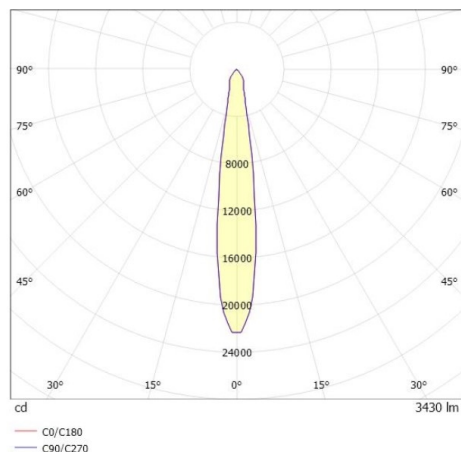

SHOP STAR LEAN

608-003020224040v2

SHOPSTAR LEAN TRACK FARETTO DA BINARIO CON ADATTATORE TRIFASE in alluminio, grigio, simile a RAL 9006, riflettore in alluminio purissima sottovuoto di elevata efficienza energetica fascio 15°, emissione luminosa diretto, girevole 350, orientabile 90, con alimentatore, max. 850mA, dimmerabilità: non dimmerabile, adattatore/basetta grigio, IP20

DISEGNO

DETTAGLI TECNICI

Potenza sistema [W]	34
tipo di lampadina	LED
flusso luminoso [lm]	3430
corrente second. [mA]	850
temperatura colore [K]	4000K
CRI	>90
Ottica	riflettore in alluminio purissimo sottovuoto
Designer	INHOUSE
Alimentatore	con alimentatore
Dimmerabilità	non dimmerabile
area di emissione luce	diretta
ang.del fascio lumin.[°]	15°
classe di tensione [V]	220-240V 50/60Hz
Materiale	alluminio
lunghezza [mm]	228
larghezza [mm]	95
altezza [mm]	150
diametro [mm]	95
classe di protezione[IP]	IP20
classe di protezione	classe di protezione II
peso netto [kg]	0,95
Colore lampada	grigio
RAL	9006
Colore adattatore/basetta	grigio
cod.EAN	9010870129474
durata di vita [h]	L80 B10 50 000
cl. efficienza energ.	D
quantità lampade B16A	50

CURVA DISTRIBUZIONE LUCE

I valori indicati sono nominali. Tolleranza della potenza e del flusso luminoso +/- 10%. Tolleranza della temperatura colore: +/- 150 K. I valori sono riferiti ad una temperatura ambiente di 25°C, salvo diversa indicazione.