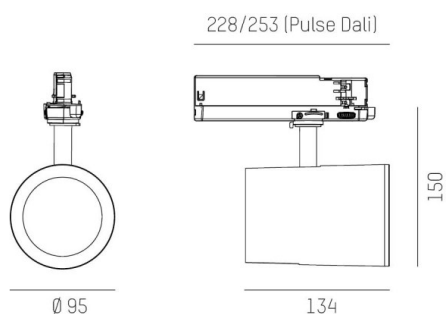

SHOP STAR LEAN

608-003020224040v2

SHOPSTAR LEAN TRACK FARETTO DA BINARIO CON ADATTATORE TRIFASE in alluminio, grigio, simile a RAL 9006, riflettore in alluminio purissima sottovuoto di elevata efficienza energetica fascio 15°, emissione luminosa diretto, girevole 350, orientabile 90, con alimentatore, max. 850mA, dimmerabilità: non dimmerabile, adattatore/basetta grigio, IP20

DISEGNO

DETTAGLI TECNICI

Potenza sistema [W]	34
tipo di lampadina	LED
flusso luminoso [lm]	3430
corrente second. [mA]	850
temperatura colore [K]	4000K
CRI	>90
Ottica	riflettore in alluminio purissimo sottovuoto
Designer	INHOUSE
Alimentatore	con alimentatore
Dimmerabilità	non dimmerabile
area di emissione luce	diretta
ang.del fascio lumin.[°]	15°
classe di tensione [V]	220-240V 50/60Hz
Materiale	alluminio
lunghezza [mm]	228
larghezza [mm]	95
altezza [mm]	150
diametro [mm]	95
classe di protezione[IP]	IP20
classe di protezione	classe di protezione II
peso netto [kg]	0,95
Colore lampada	grigio
RAL	9006
Colore adattatore/basetta	grigio
cod.EAN	9010870129474
durata di vita [h]	L80 B10 50 000
cl. efficienza energ.	D
quantità lampade B16A	50