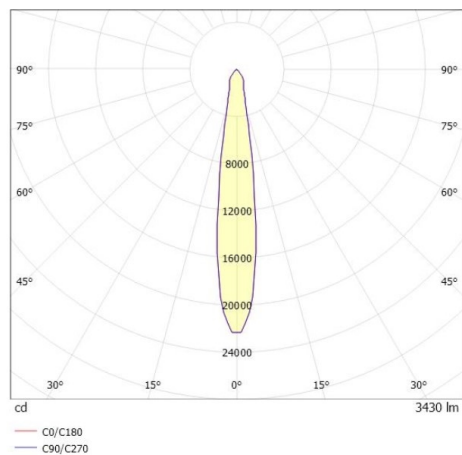

SHOP STAR LEAN

608-00302022405pv2

SHOPSTAR LEAN TRACK FARETTO DA BINARIO CON ADATTATORE TRIFASE in alluminio, bianco, simile a RAL 9016, riflettore in alluminio purissima sottovuoto di elevata efficienza energetica fascio 15°, emissione luminosa diretto, girevole 350, orientabile 90, con alimentatore, max. 850mA, dimmerabilità: Pulse-DALI, adattatore/basetta bianco, IP20

DISEGNO

CURVA DISTRIBUZIONE LUCE

DETTAGLI TECNICI

Potenza sistema [W]	34
tipo di lampadina	LED
flusso luminoso [lm]	3430
corrente second. [mA]	850
temperatura colore [K]	4000K
CRI	>90
Ottica	riflettore in alluminio purissimo sottovuoto
Designer	INHOUSE
Alimentatore	con alimentatore
area di emissione luce	diretta
ang.del fascio lumin.[°]	15°
classe di tensione [V]	220-240V 50/60Hz
Materiale	alluminio
lunghezza [mm]	253
larghezza [mm]	95
altezza [mm]	150
diametro [mm]	95
classe di protezione [IP]	IP20
classe di protezione	classe di protezione II
peso netto [kg]	0,99
Colore lampada	bianco
RAL	9016
Colore adattatore/basetta	bianco
cod.EAN	9010870129481
durata di vita [h]	L80 B10 50 000
cl. efficienza energ.	D
quantità lampade B16A	50

I valori indicati sono nominali. Tolleranza della potenza e del flusso luminoso +/- 10%. Tolleranza della temperatura colore: +/- 150 K. I valori sono riferiti ad una temperatura ambiente di 25°C, salvo diversa indicazione.