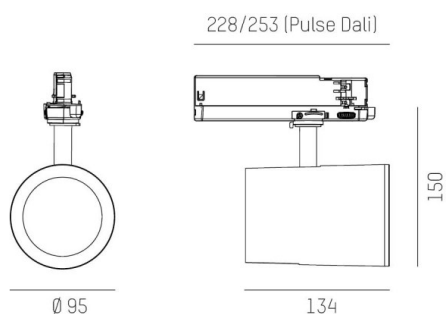

SHOP STAR LEAN

608-00302022406pv2

SHOPSTAR LEAN TRACK FARETTO DA BINARIO CON ADATTATORE TRIFASE in alluminio, nero, simile a RAL 9005, riflettore in alluminio purissima sottovuoto di elevata efficienza energetica fascio 15°, emissione luminosa diretto, girevole 350, orientabile 90, con alimentatore, max. 850mA, dimmerabilità: Pulse-DALI, adattatore/basetta nero, IP20

DISEGNO

CURVA DISTRIBUZIONE LUCE

DETTAGLI TECNICI

Potenza sistema [W]	34
tipo di lampadina	LED
flusso luminoso [lm]	3430
corrente second. [mA]	850
temperatura colore [K]	4000K
CRI	>90
Ottica	riflettore in alluminio purissimo sottovuoto
Designer	INHHOUSE
Alimentatore	con alimentatore
area di emissione luce	diretta
ang.del fascio lumin.[°]	15°
classe di tensione [V]	220-240V 50/60Hz
Materiale	alluminio
lunghezza [mm]	253
larghezza [mm]	95
altezza [mm]	150
diametro [mm]	95
classe di protezione[IP]	IP20
classe di protezione	classe di protezione II
peso netto [kg]	1,03
Colore lampada	nero
RAL	9005
Colore adattatore/basetta	nero
cod.EAN	9010870129504
durata di vita [h]	L80 B10 50 000
cl. efficienza energ.	D
quantità lampade B16A	50