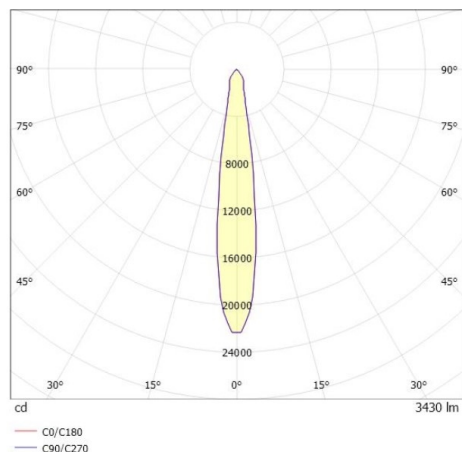

SHOP STAR LEAN

608-00302022406pv2

SHOPSTAR LEAN TRACK FARETTO DA BINARIO CON ADATTATORE TRIFASE in alluminio, nero, simile a RAL 9005, riflettore in alluminio purissima sottovuoto di elevata efficienza energetica fascio 15°, emissione luminosa diretto, girevole 350, orientabile 90, con alimentatore, max. 850mA, dimmerabilità: Pulse-DALI, adattatore/basetta nero, IP20

DISEGNO

CURVA DISTRIBUZIONE LUCE

DETTAGLI TECNICI

Potenza sistema [W]	34
tipo di lampadina	LED
flusso luminoso [lm]	3430
corrente second. [mA]	850
temperatura colore [K]	4000K
CRI	>90
Ottica	riflettore in alluminio purissimo sottovuoto
Designer	INHHOUSE
Alimentatore	con alimentatore
area di emissione luce	diretta
ang.del fascio lumin.[°]	15°
classe di tensione [V]	220-240V 50/60Hz
Materiale	alluminio
lunghezza [mm]	253
larghezza [mm]	95
altezza [mm]	150
diametro [mm]	95
classe di protezione[IP]	IP20
classe di protezione	classe di protezione II
peso netto [kg]	1,03
Colore lampada	nero
RAL	9005
Colore adattatore/basetta	nero
cod.EAN	9010870129504
durata di vita [h]	L80 B10 50 000
cl. efficienza energ.	D
quantità lampade B16A	50

I valori indicati sono nominali. Tolleranza della potenza e del flusso luminoso +/- 10%. Tolleranza della temperatura colore: +/- 150 K. I valori sono riferiti ad una temperatura ambiente di 25°C, salvo diversa indicazione.