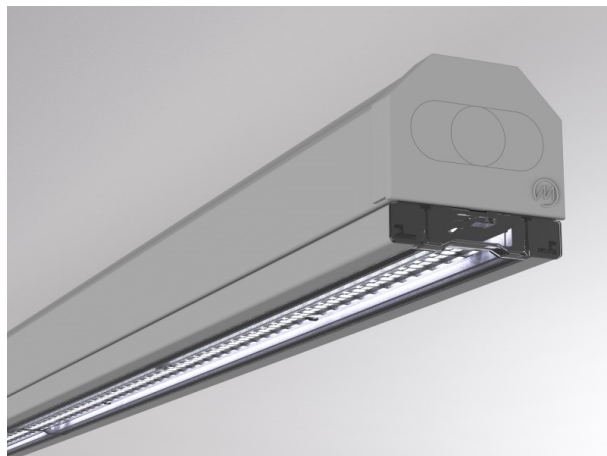

TRAIL

610-0001000000040

ILLUSTRATION

DONNÉES TECHNIQUES

Gradation	non dimmable
Matériel	plastique
Largeur [mm]	67
Hauteur [mm]	52
Indice de protection [IP]	IP20
Poids net [kg]	0,03
Couleur luminaire	gris
N° EAN	9010506360684