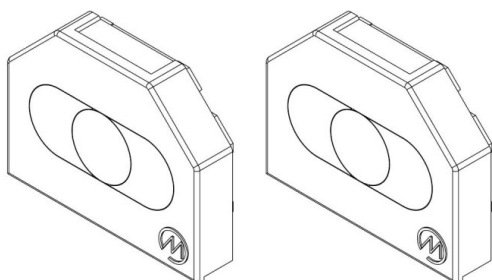

TRAIL

610-0001000000040

ILLUSTRATION

DONNÉES TECHNIQUES

Gradation	non dimmable
Matériel	plastique
Largeur [mm]	67
Hauteur [mm]	52
Indice de protection [IP]	IP20
Poids net [kg]	0,03
Couleur luminaire	gris
N° EAN	9010506360684

COURBE PHOTOMÉTRIQUE

Les valeurs indiquées sont des valeurs assignées. La puissance et le flux lumineux sous soumis à une tolérance d'environ 10 %. Tolérance de la température de couleur : +/- 150 K. Sauf indication contraire, les valeurs s'appliquent à une température ambiante de 25 °C.