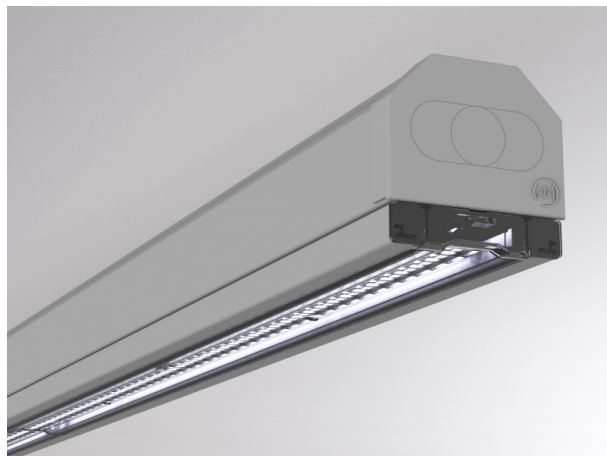

TRAIL

610-0001000000040

DISEGNO

DETTAGLI TECNICI

Dimmerabilità	non dimmerabile
Materiale	plastica
larghezza [mm]	67
altezza [mm]	52
classe di protezione[IP]	IP20
peso netto [kg]	0,03
Colore lampada	grigio
cod.EAN	9010506360684