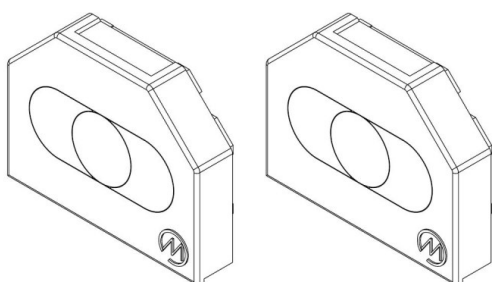

TRAIL

610-0001000000040

DISEGNO

DETTAGLI TECNICI

Dimmerabilità	non dimmerabile
Materiale	plastica
larghezza [mm]	67
altezza [mm]	52
classe di protezione[IP]	IP20
peso netto [kg]	0,03
Colore lampada	grigio
cod.EAN	9010506360684