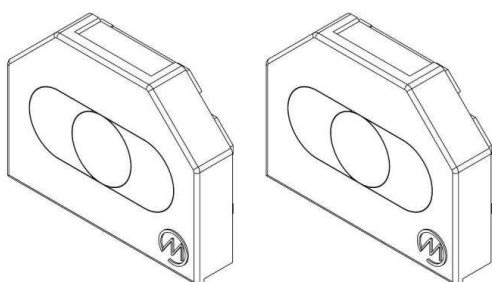

## ILLUSTRATION

## DONNÉES TECHNIQUES

Gradation	non dimmable
Matériel	plastique
Largeur [mm]	67
Hauteur [mm]	52
Indice de protection [IP]	IP20
Poids net [kg]	0,03
Couleur luminaire	blanc
N° EAN	9010506360677