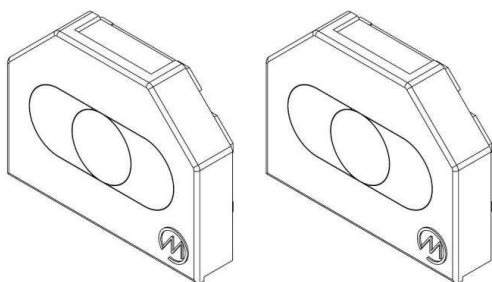

TRAIL

610-0001000000050

DISEGNO

DETTAGLI TECNICI

Dimmerabilità	non dimmerabile
Materiale	plastica
larghezza [mm]	67
altezza [mm]	52
classe di protezione[IP]	IP20
peso netto [kg]	0,03
Colore lampada	bianco
cod.EAN	9010506360677