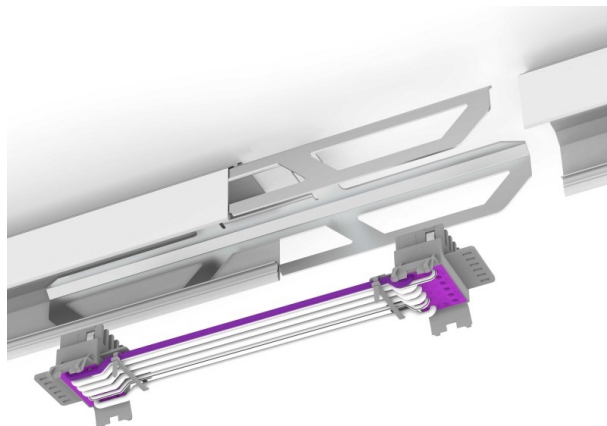

TRAIL

610-0002001000000

ILLUSTRATION

DONNÉES TECHNIQUES

Gradation	non dimmable
Câblage traversant	5x2,5mm ² + 2x1,5mm ²
Matériel	métal
Indice de protection (IP)	IP20
Poids net (kg)	0,30
N° EAN	9010506347869

COURBE PHOTOMÉTRIQUE

Les valeurs indiquées sont des valeurs assignées. La puissance et le flux lumineux sous soumis à une tolérance d'environ 10 %. Tolérance de la température de couleur : +/- 150 K. Sauf indication contraire, les valeurs s'appliquent à une température ambiante de 25 °C.