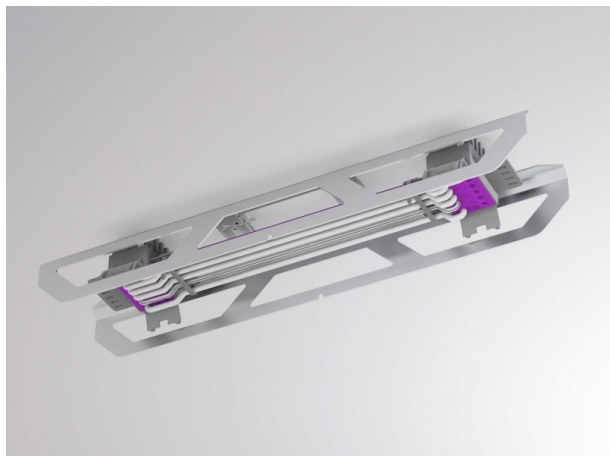

TRAIL

610-0002001000000

DISEGNO

DETTAGLI TECNICI

Dimmerabilità	non dimmerabile
cablaggio passante	5x2,5mm ² + 2x1,5mm ²
Materiale	metallo
classe di protezione[IP]	IP20
peso netto [kg]	0,30
cod.EAN	9010506347869