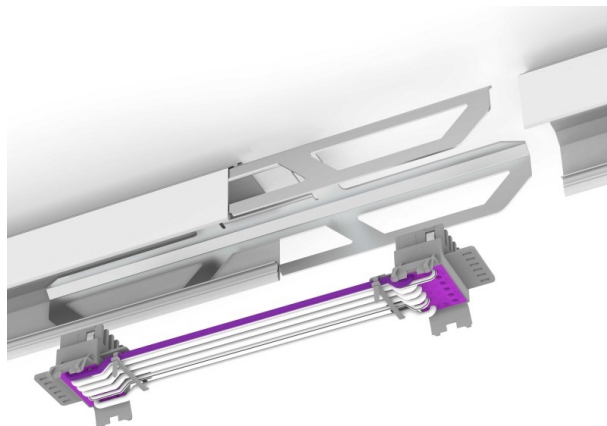

TRAIL

610-0002001000000

DISEGNO

DETTAGLI TECNICI

Dimmerabilità	non dimmerabile
cablaggio passante	5x2,5mm ² + 2x1,5mm ²
Materiale	metallo
classe di protezione[IP]	IP20
peso netto [kg]	0,30
cod.EAN	9010506347869