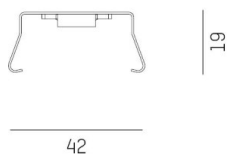

TRAIL

610-000300000000

ILLUSTRATION

DONNÉES TECHNIQUES

Gradation	non dimmable
Matériel	métal
Hauteur [mm]	10
Indice de protection [IP]	IP20
Poids net [kg]	0,01
N° EAN	9010506347883

COURBE PHOTOMÉTRIQUE

Les valeurs indiquées sont des valeurs assignées. La puissance et le flux lumineux sous soumis à une tolérance d'environ 10 %. Tolérance de la température de couleur : +/- 150 K. Sauf indication contraire, les valeurs s'appliquent à une température ambiante de 25 °C.