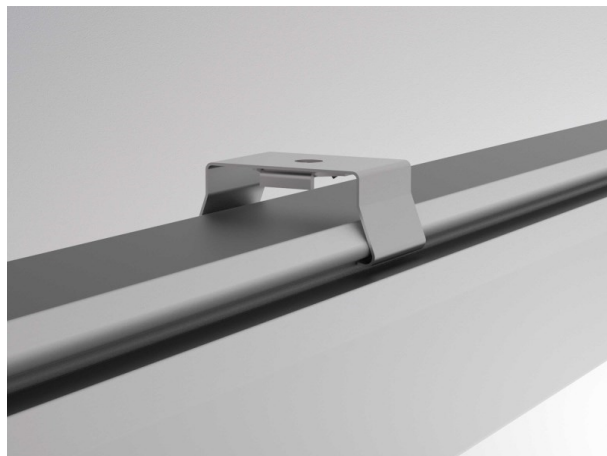

TRAIL

610-0003000000000

DISEGNO

DETTAGLI TECNICI

Dimmerabilità	non dimmerabile
Materiale	metallo
altezza [mm]	10
classe di protezione[IP]	IP20
peso netto [kg]	0,01
cod.EAN	9010506347883

CURVA DISTRIBUZIONE LUCE