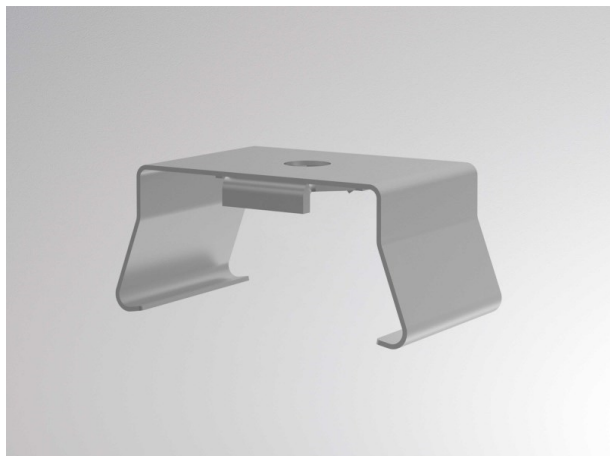

TRAIL

610-0003000000000

DISEGNO

DETTAGLI TECNICI

Dimmerabilità	non dimmerabile
Materiale	metallo
altezza [mm]	10
classe di protezione[IP]	IP20
peso netto [kg]	0,01
cod.EAN	9010506347883

CURVA DISTRIBUZIONE LUCE