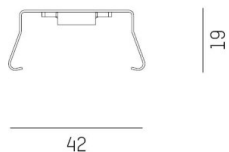

TRAIL

610-0003000000000

DISEGNO

DETTAGLI TECNICI

Dimmerabilità	non dimmerabile
Materiale	metallo
altezza [mm]	10
classe di protezione[IP]	IP20
peso netto [kg]	0,01
cod.EAN	9010506347883

CURVA DISTRIBUZIONE LUCE