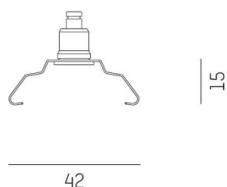

TRAIL

610-000400000000

ILLUSTRATION

DONNÉES TECHNIQUES

Gradation	non dimmable
Matériel	acier inoxydable
Largeur [mm]	42
Hauteur [mm]	15
Indice de protection [IP]	IP20
Poids net [kg]	0,01
Couleur luminaire	nickel
N° EAN	9010506355468

COURBE PHOTOMÉTRIQUE

Les valeurs indiquées sont des valeurs assignées. La puissance et le flux lumineux sous soumis à une tolérance d'environ 10 %. Tolérance de la température de couleur : +/- 150 K. Sauf indication contraire, les valeurs s'appliquent à une température ambiante de 25 °C.