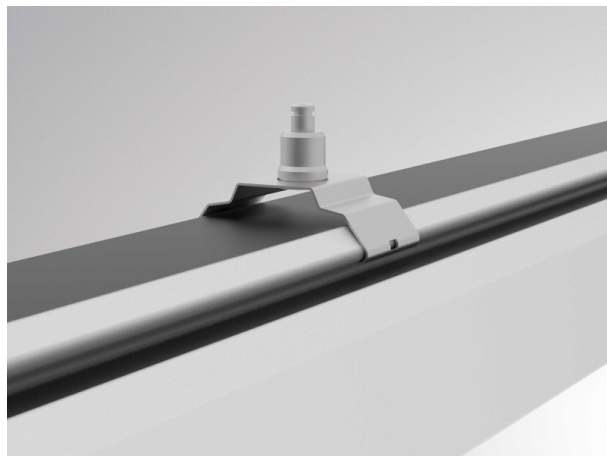

TRAIL

610-000400000000

ILLUSTRATION

DONNÉES TECHNIQUES

Gradation	non dimmable
Matériel	acier inoxydable
Largeur [mm]	42
Hauteur [mm]	15
Indice de protection [IP]	IP20
Poids net [kg]	0,01
Couleur luminaire	nickel
N° EAN	9010506355468