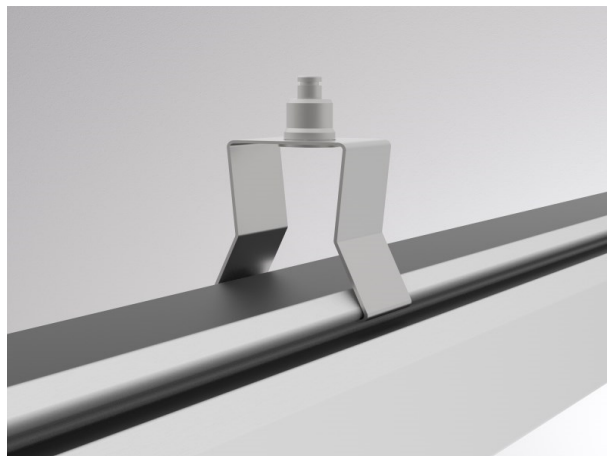

TRAIL

610-000500000000

ILLUSTRATION

DONNÉES TECHNIQUES

Gradation	non dimmable
Matériel	acier inoxydable
Largeur [mm]	42
Hauteur [mm]	35
Indice de protection [IP]	IP20
Poids net [kg]	0,01
Couleur luminaire	nickel
N° EAN	9010506355475