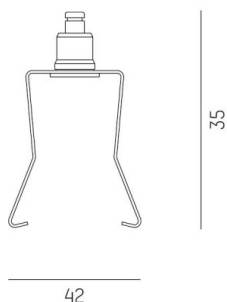

TRAIL

610-000500000000

ILLUSTRATION

DONNÉES TECHNIQUES

Gradation	non dimmable
Matériel	acier inoxydable
Largeur [mm]	42
Hauteur [mm]	35
Indice de protection [IP]	IP20
Poids net [kg]	0,01
Couleur luminaire	nickel
N° EAN	9010506355475

COURBE PHOTOMÉTRIQUE

CE

Les valeurs indiquées sont des valeurs assignées. La puissance et le flux lumineux sous soumis à une tolérance d'environ 10 %. Tolérance de la température de couleur : +/- 150 K. Sauf indication contraire, les valeurs s'appliquent à une température ambiante de 25 °C.