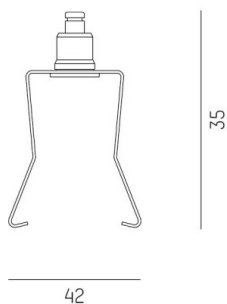

TRAIL

610-000500000000

DISEGNO

DETTAGLI TECNICI

Dimmerabilità	non dimmerabile
Materiale	acciaio inossidabile
larghezza [mm]	42
altezza [mm]	35
classe di protezione(IP)	IP20
peso netto [kg]	0,01
Colore lampada	nichele
cod.EAN	9010506355475

CURVA DISTRIBUZIONE LUCE

I valori indicati sono nominali. Tolleranza della potenza e del flusso luminoso +/- 10%. Tolleranza della temperatura colore: +/- 150 K. I valori sono riferiti ad una temperatura ambiente di 25°C, salvo diversa indicazione.