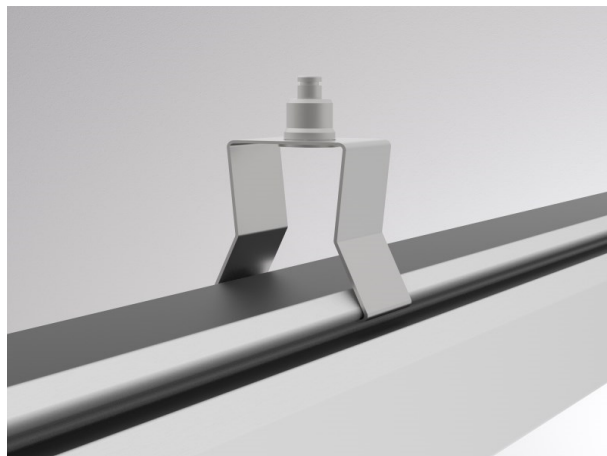

TRAIL

610-000500000000

DISEGNO

DETTAGLI TECNICI

Dimmerabilità	non dimmerabile
Materiale	acciaio inossidabile
larghezza [mm]	42
altezza [mm]	35
classe di protezione(IP)	IP20
peso netto [kg]	0,01
Colore lampada	nichele
cod.EAN	9010506355475