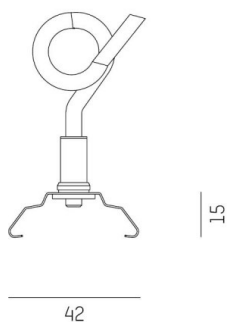

TRAIL

610-000600000000

ILLUSTRATION

DONNÉES TECHNIQUES

Gradation	non dimmable
Matériel	acier inoxydable
Largeur [mm]	42
Hauteur [mm]	15
Indice de protection [IP]	IP20
Poids net [kg]	0,01
Couleur lumineuse	nickel
N° EAN	9010506355482

COURBE PHOTOMÉTRIQUE

Les valeurs indiquées sont des valeurs assignées. La puissance et le flux lumineux sous soumis à une tolérance d'environ 10 %. Tolérance de la température de couleur : +/- 150 K. Sauf indication contraire, les valeurs s'appliquent à une température ambiante de 25 °C.