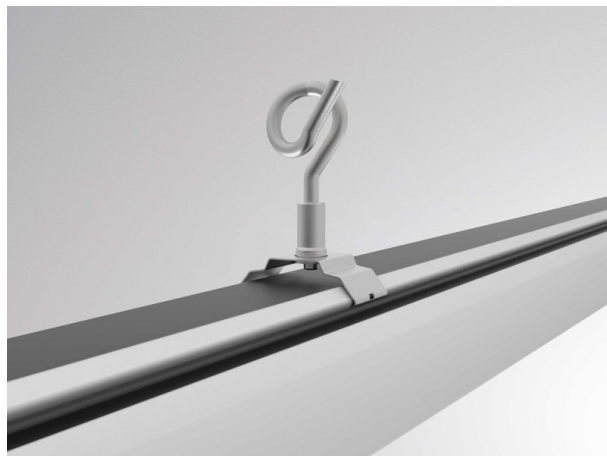

TRAIL

610-000600000000

ILLUSTRATION

DONNÉES TECHNIQUES

Gradation	non dimmable
Matériel	acier inoxydable
Largeur [mm]	42
Hauteur [mm]	15
Indice de protection [IP]	IP20
Poids net [kg]	0,01
Couleur lumineuse	nickel
N° EAN	9010506355482