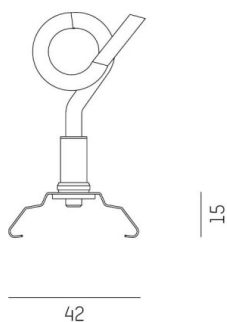

TRAIL

610-000600000000

DISEGNO

DETTAGLI TECNICI

Dimmerabilità	non dimmerabile
Materiale	acciaio inossidabile
larghezza [mm]	42
altezza [mm]	15
classe di protezione(IP)	IP20
peso netto [kg]	0,01
Colore lampada	nichele
cod.EAN	9010506355482