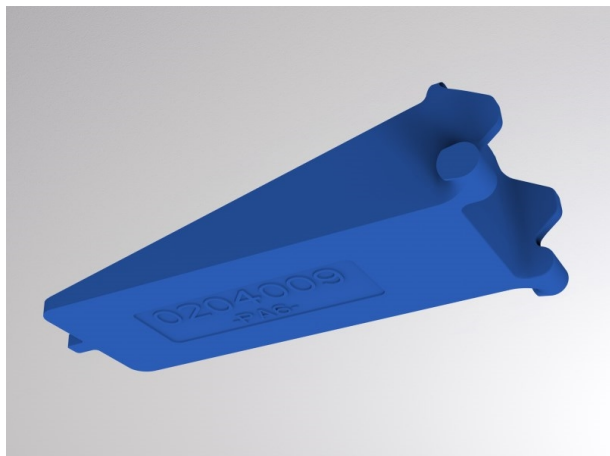

TRAIL

610-0007000000000

DISEGNO

DETTAGLI TECNICI

Dimmerabilità	non dimmerabile
Materiale	plastica
classe di protezione[IP]	IP20
peso netto [kg]	0,04
cod.EAN	9010506348491

CURVA DISTRIBUZIONE LUCE

I valori indicati sono nominali. Tolleranza della potenza e del flusso luminoso +/- 10%. Tolleranza della temperatura colore: +/- 150 K. I valori sono riferiti ad una temperatura ambiente di 25°C, salvo diversa indicazione.