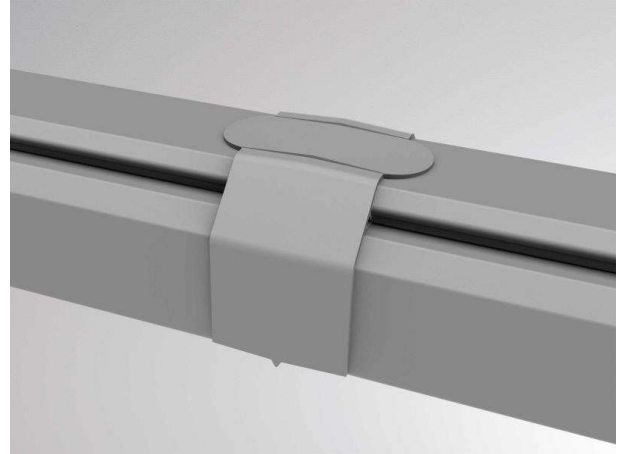

TRAIL

610-0008000000050

SKIZZE

TECHNISCHE DETAILS

Dimmbarkeit	nicht dimmbar
Material	Kunststoff
Schutzart [IP]	IP54
Nettogewicht [kg]	0,02
Farbe Leuchte	weiß
EAN-Nummer	9010506347906

LICHTVERTEILUNGSKURVE

Die Werte sind Bemessungswerte. Leistung und Lichtstrom unterliegen initial einer Toleranz von +/- 10%.
Toleranz der Farbtemperatur: +/- 150 K. Die Werte gelten wenn nicht anders angegeben für eine
Umgebungstemperatur von 25°C.