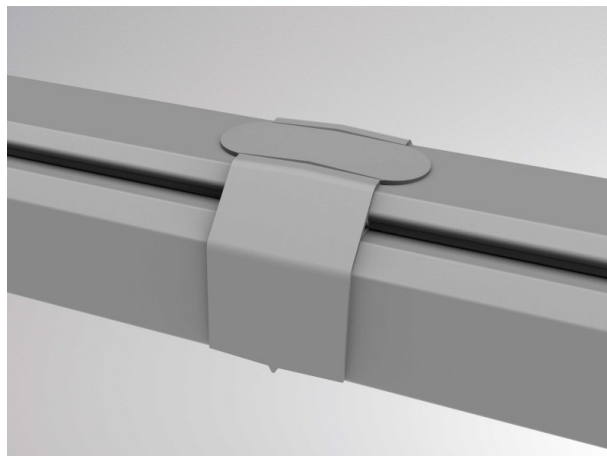

TRAIL

610-0008000000050

TRAIL SYSTEM ACCESSORY IP54 ZUBEHÖR aus Kunststoff, weiß, Dimmbarkeit: nicht dimmbar, IP54,

SKIZZE

TECHNISCHE DETAILS

Dimmbarkeit	nicht dimmbar
Material	Kunststoff
Schutzart [IP]	IP54
Nettogewicht [kg]	0,02
Farbe Leuchte	weiß
EAN-Nummer	9010506347906