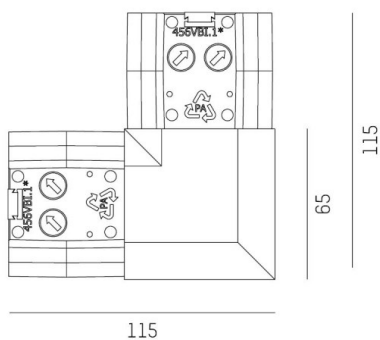

TRAIL

610-000900000040

SKIZZE

TECHNISCHE DETAILS

Dimmbarkeit	nicht dimmbar
Material	Kunststoff
Schutzart [IP]	IP20
Nettogewicht [kg]	0,15
Farbe Leuchte	grau
EAN-Nummer	9010506347920

LICHTVERTEILUNGSKURVE

Die Werte sind Bemessungswerte. Leistung und Lichtstrom unterliegen initial einer Toleranz von +/- 10%. Toleranz der Farbtemperatur: +/- 150 K. Die Werte gelten wenn nicht anders angegeben für eine Umgebungstemperatur von 25°C.