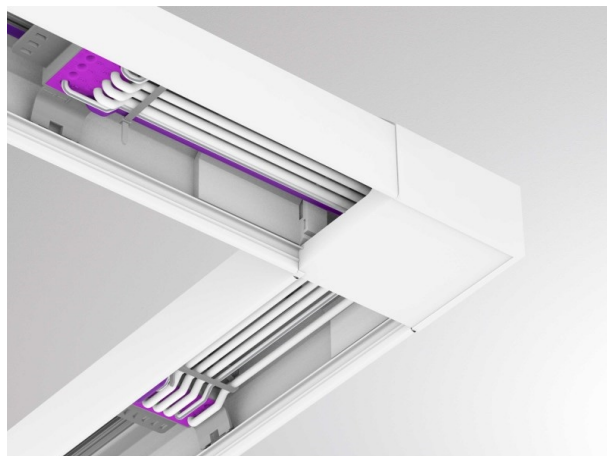

TRAIL

610-000900000040

SKIZZE

TECHNISCHE DETAILS

Dimmbarkeit	nicht dimmbar
Material	Kunststoff
Schutzart [IP]	IP20
Nettogewicht [kg]	0,15
Farbe Leuchte	grau
EAN-Nummer	9010506347920

LICHTVERTEILUNGSKURVE

Die Werte sind Bemessungswerte. Leistung und Lichtstrom unterliegen initial einer Toleranz von +/- 10%. Toleranz der Farbtemperatur: +/- 150 K. Die Werte gelten wenn nicht anders angegeben für eine Umgebungstemperatur von 25°C.