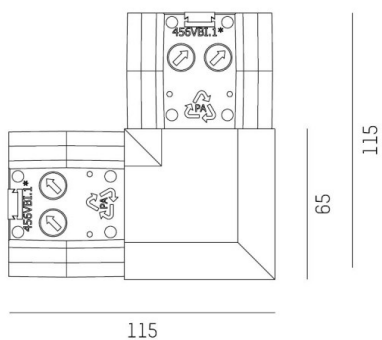

TRAIL

610-000900000040

ILLUSTRATION

DONNÉES TECHNIQUES

Gradation	non dimmable
Matériel	plastique
Indice de protection [IP]	IP20
Poids net [kg]	0,15
Couleur luminaire	gris
N° EAN	9010506347920

COURBE PHOTOMÉTRIQUE