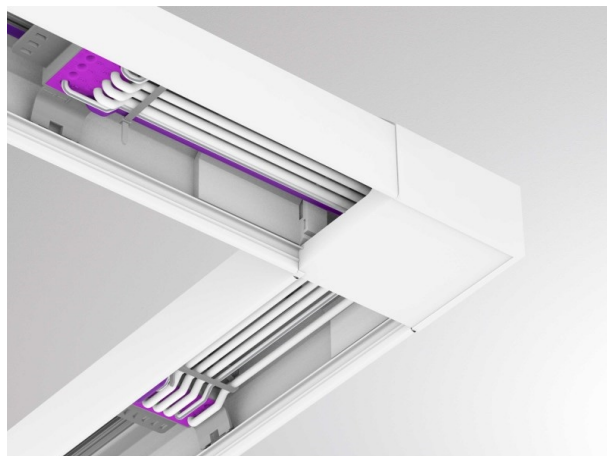

TRAIL

610-000900000040

ILLUSTRATION

DONNÉES TECHNIQUES

Gradation	non dimmable
Matériel	plastique
Indice de protection [IP]	IP20
Poids net [kg]	0,15
Couleur luminaire	gris
N° EAN	9010506347920

COURBE PHOTOMÉTRIQUE