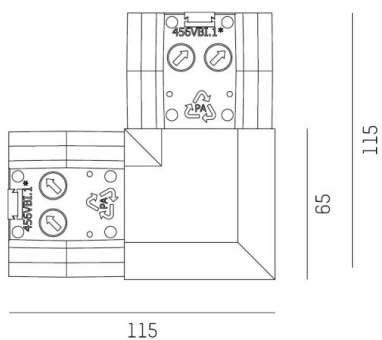

TRAIL

610-000900000040

DISEGNO

DETTAGLI TECNICI

Dimmerabilità	non dimmerabile
Materiale	plastica
classe di protezione [IP]	IP20
peso netto [kg]	0,15
Colore lampada	grigio
cod.EAN	9010506347920

CURVA DISTRIBUZIONE LUCE