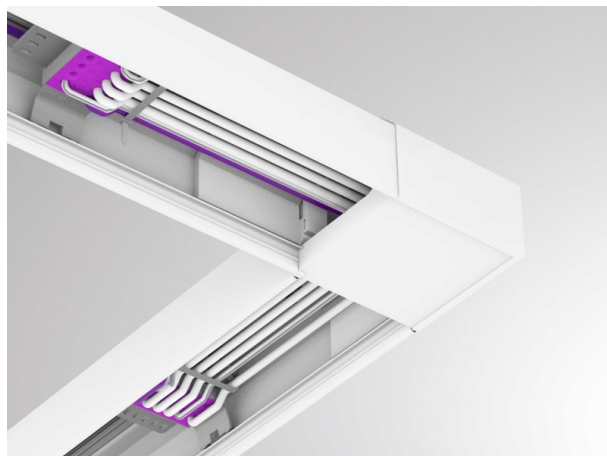

TRAIL

610-000900000040

DISEGNO

DETTAGLI TECNICI

Dimmerabilità	non dimmerabile
Materiale	plastica
classe di protezione [IP]	IP20
peso netto [kg]	0,15
Colore lampada	grigio
cod.EAN	9010506347920

CURVA DISTRIBUZIONE LUCE