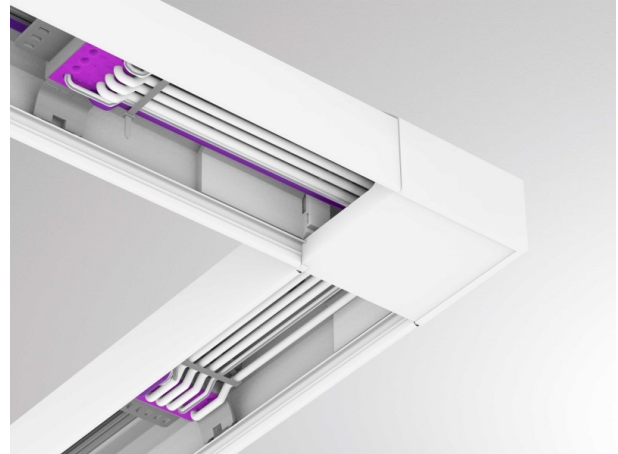

TRAIL

610-0009000000050

SKIZZE

TECHNISCHE DETAILS

Dimmbarkeit	nicht dimmbar
Material	Kunststoff
Schutzart [IP]	IP20
Nettogewicht [kg]	0,15
Farbe Leuchte	weiß
EAN-Nummer	9010506347913

LICHTVERTEILUNGSKURVE

Die Werte sind Bemessungswerte. Leistung und Lichtstrom unterliegen initial einer Toleranz von +/- 10%. Toleranz der Farbtemperatur: +/- 150 K. Die Werte gelten wenn nicht anders angegeben für eine Umgebungstemperatur von 25°C.