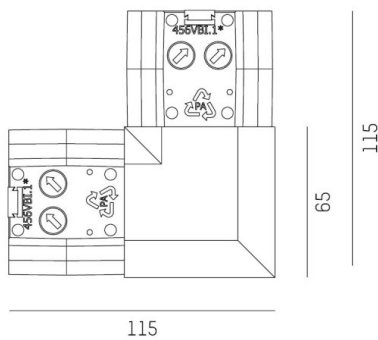

TRAIL

610-0009000000050

SKIZZE

TECHNISCHE DETAILS

Dimmbarkeit	nicht dimmbar
Material	Kunststoff
Schutzart [IP]	IP20
Nettogewicht [kg]	0,15
Farbe Leuchte	weiß
EAN-Nummer	9010506347913

LICHTVERTEILUNGSKURVE

Die Werte sind Bemessungswerte. Leistung und Lichtstrom unterliegen initial einer Toleranz von +/- 10%. Toleranz der Farbtemperatur: +/- 150 K. Die Werte gelten wenn nicht anders angegeben für eine Umgebungstemperatur von 25°C.