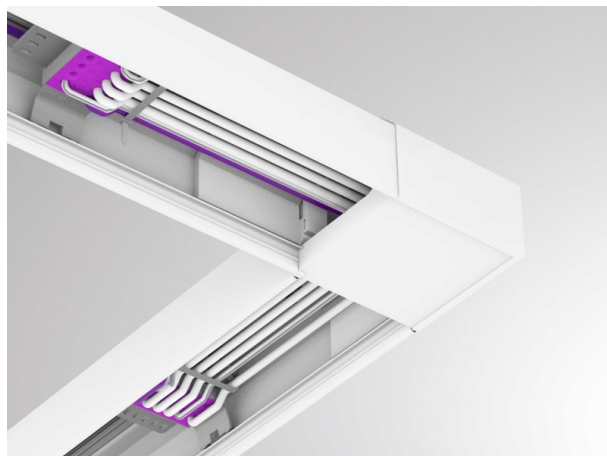

## ILLUSTRATION

## DONNÉES TECHNIQUES

Gradation	non dimmable
Matériel	plastique
Indice de protection [IP]	IP20
Poids net [kg]	0,15
Couleur lumineaire	blanc
N° EAN	9010506347913