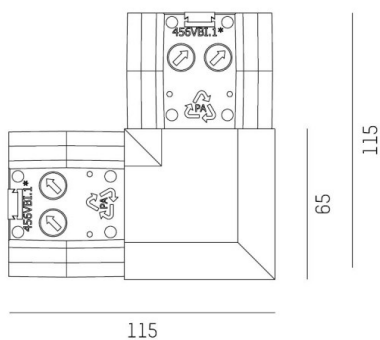

## DONNÉES TECHNIQUES

Gradation	non dimmable
Matériel	plastique
Indice de protection [IP]	IP20
Poids net [kg]	0,15
Couleur lumineaire	blanc
N° EAN	9010506347913

## COURBE PHOTOMÉTRIQUE

Les valeurs indiquées sont des valeurs assignées. La puissance et le flux lumineux sous soumis à une tolérance d'environ 10 %. Tolérance de la température de couleur : +/- 150 K. Sauf indication contraire, les valeurs s'appliquent à une température ambiante de 25 °C.