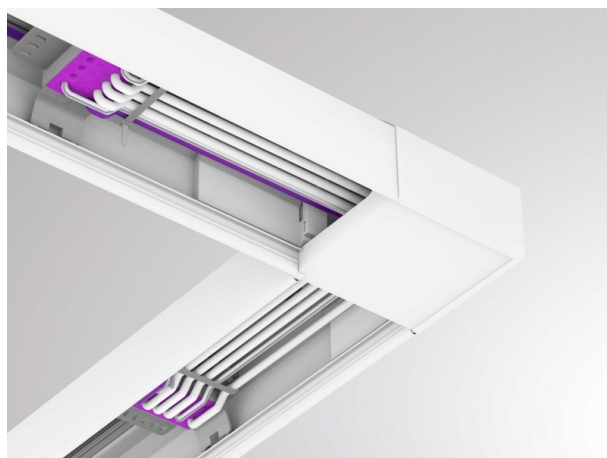

TRAIL

610-0009000000050

DISEGNO

DETTAGLI TECNICI

Dimmerabilità	non dimmerabile
Materiale	plastica
classe di protezione [IP]	IP20
peso netto [kg]	0,15
Colore lampada	bianco
cod.EAN	9010506347913

CURVA DISTRIBUZIONE LUCE