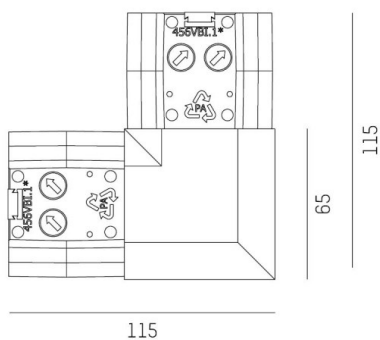

TRAIL

610-0009000000050

DISEGNO

DETTAGLI TECNICI

Dimmerabilità	non dimmerabile
Materiale	plastica
classe di protezione [IP]	IP20
peso netto [kg]	0,15
Colore lampada	bianco
cod.EAN	9010506347913

CURVA DISTRIBUZIONE LUCE