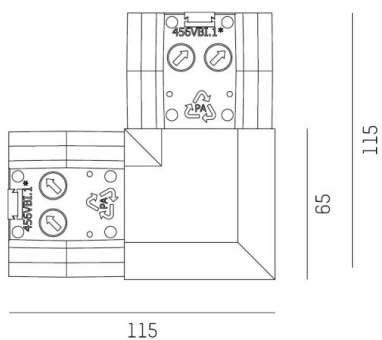

TRAIL

610-0009000000060

SKIZZE

TECHNISCHE DETAILS

Dimmbarkeit	nicht dimmbar
Material	Kunststoff
Schutzart [IP]	IP20
Nettogewicht [kg]	0,15
Farbe Leuchte	schwarz
EAN-Nummer	9010506412918

LICHTVERTEILUNGSKURVE