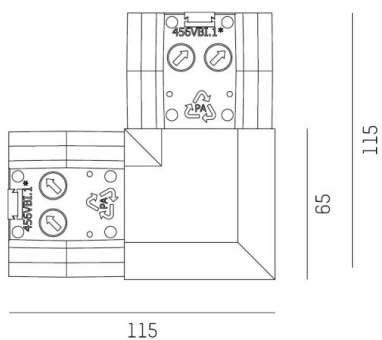

TRAIL

610-0009000000060

ILLUSTRATION

DONNÉES TECHNIQUES

Gradation	non dimmable
Matériel	plastique
Indice de protection [IP]	IP20
Poids net [kg]	0,15
Couleur lumineuse	noir
N° EAN	9010506412918

COURBE PHOTOMÉTRIQUE