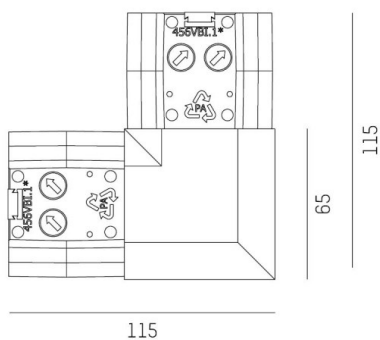

TRAIL

610-0009000000060

DISEGNO

DETTAGLI TECNICI

Dimmerabilità	non dimmerabile
Materiale	plastica
classe di protezione[IP]	IP20
peso netto [kg]	0,15
Colore lampada	nero
cod.EAN	9010506412918

CURVA DISTRIBUZIONE LUCE