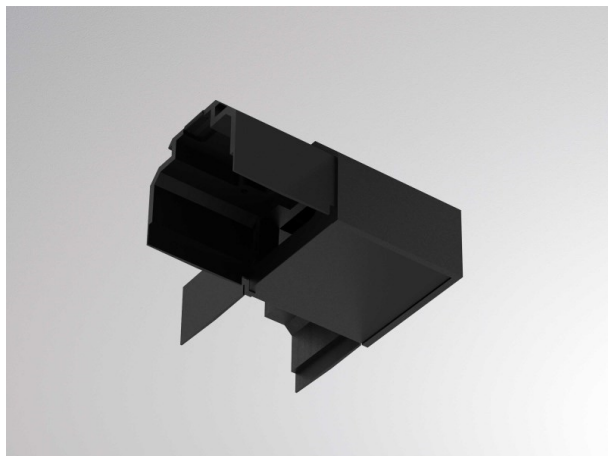

TRAIL

610-0009000000060

DISEGNO

DETTAGLI TECNICI

Dimmerabilità	non dimmerabile
Materiale	plastica
classe di protezione[IP]	IP20
peso netto [kg]	0,15
Colore lampada	nero
cod.EAN	9010506412918

CURVA DISTRIBUZIONE LUCE