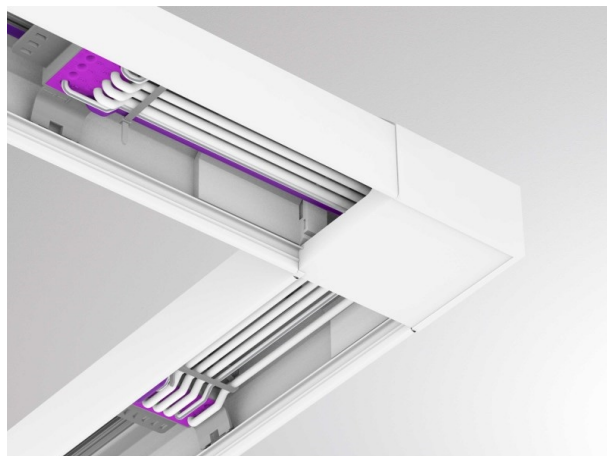

TRAIL

610-0009000000060

DISEGNO

DETTAGLI TECNICI

Dimmerabilità	non dimmerabile
Materiale	plastica
classe di protezione[IP]	IP20
peso netto [kg]	0,15
Colore lampada	nero
cod.EAN	9010506412918

CURVA DISTRIBUZIONE LUCE