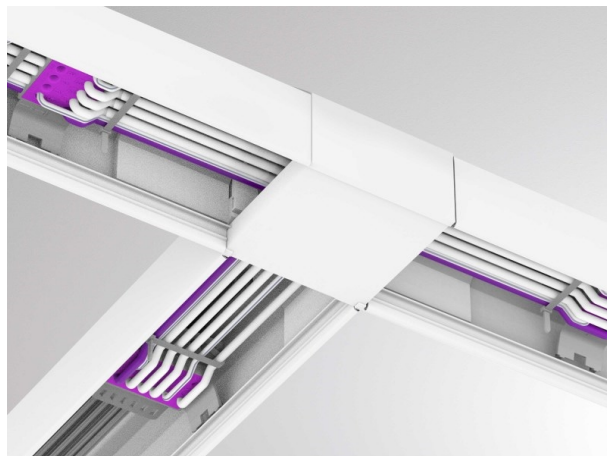

TRAIL

610-0010000000040

ILLUSTRATION

DONNÉES TECHNIQUES

Gradation	non dimmable
Matériel	plastique
Indice de protection [IP]	IP20
Poids net [kg]	0,18
Couleur lumineaire	gris
N° EAN	9010506347944

COURBE PHOTOMÉTRIQUE