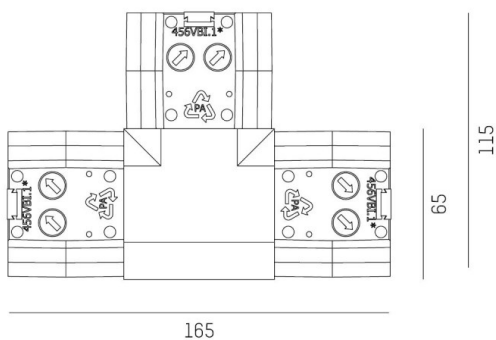

TRAIL

610-0010000000040

ILLUSTRATION

DONNÉES TECHNIQUES

Gradation	non dimmable
Matériel	plastique
Indice de protection [IP]	IP20
Poids net [kg]	0,18
Couleur lumineaire	gris
N° EAN	9010506347944

COURBE PHOTOMÉTRIQUE