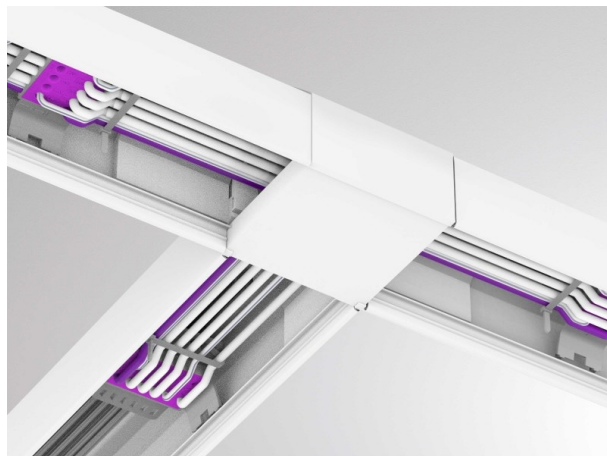

TRAIL

610-0010000000040

DISEGNO

DETTAGLI TECNICI

Dimmerabilità	non dimmerabile
Materiale	plastica
classe di protezione [IP]	IP20
peso netto [kg]	0,18
Colore lampada	grigio
cod.EAN	9010506347944

CURVA DISTRIBUZIONE LUCE