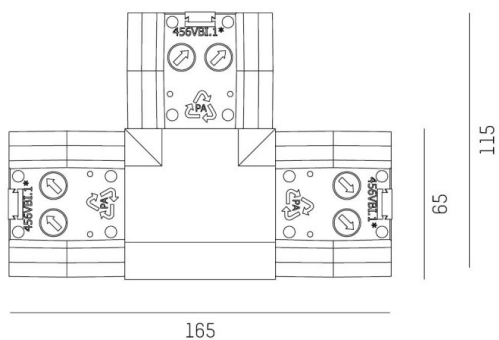

TRAIL

610-0010000000040

DISEGNO

DETTAGLI TECNICI

Dimmerabilità	non dimmerabile
Materiale	plastica
classe di protezione [IP]	IP20
peso netto [kg]	0,18
Colore lampada	grigio
cod.EAN	9010506347944

CURVA DISTRIBUZIONE LUCE