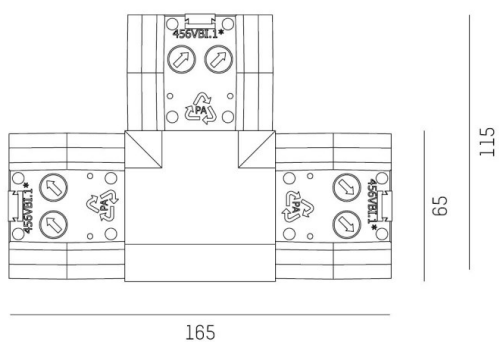

TRAIL

610-0010000000050

SKIZZE

TECHNISCHE DETAILS

Dimmbarkeit	nicht dimmbar
Material	Kunststoff
Schutzart [IP]	IP20
Nettogewicht [kg]	0,18
Farbe Leuchte	weiß
EAN-Nummer	9010506347937

LICHTVERTEILUNGSKURVE

Die Werte sind Bemessungswerte. Leistung und Lichtstrom unterliegen initial einer Toleranz von +/- 10%. Toleranz der Farbtemperatur: +/- 150 K. Die Werte gelten wenn nicht anders angegeben für eine Umgebungstemperatur von 25°C.