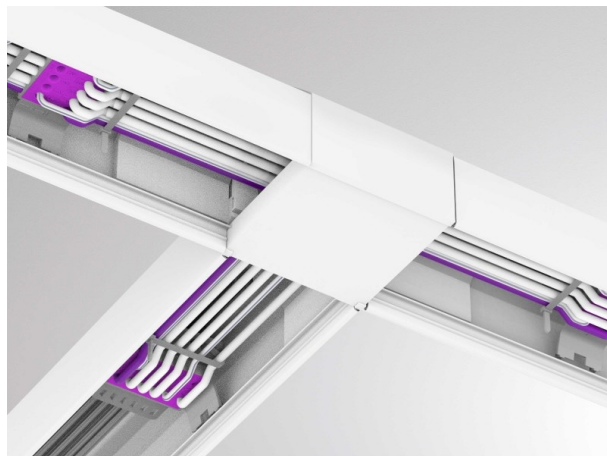

TRAIL

610-0010000000050

SKIZZE

TECHNISCHE DETAILS

Dimmbarkeit	nicht dimmbar
Material	Kunststoff
Schutzart [IP]	IP20
Nettogewicht [kg]	0,18
Farbe Leuchte	weiß
EAN-Nummer	9010506347937

LICHTVERTEILUNGSKURVE

Die Werte sind Bemessungswerte. Leistung und Lichtstrom unterliegen initial einer Toleranz von +/- 10%. Toleranz der Farbtemperatur: +/- 150 K. Die Werte gelten wenn nicht anders angegeben für eine Umgebungstemperatur von 25°C.