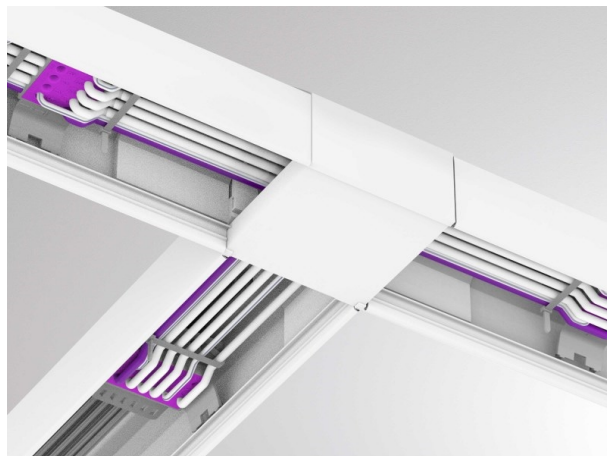

TRAIL

610-0010000000050

DISEGNO

DETTAGLI TECNICI

Dimmerabilità	non dimmerabile
Materiale	plastica
classe di protezione [IP]	IP20
peso netto [kg]	0,18
Colore lampada	bianco
cod.EAN	9010506347937

CURVA DISTRIBUZIONE LUCE