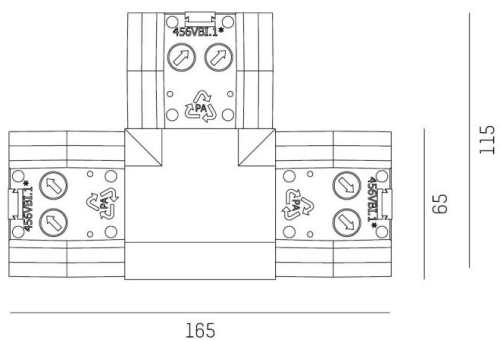

TRAIL

610-0010000000050

DISEGNO

DETTAGLI TECNICI

Dimmerabilità	non dimmerabile
Materiale	plastica
classe di protezione [IP]	IP20
peso netto [kg]	0,18
Colore lampada	bianco
cod.EAN	9010506347937

CURVA DISTRIBUZIONE LUCE