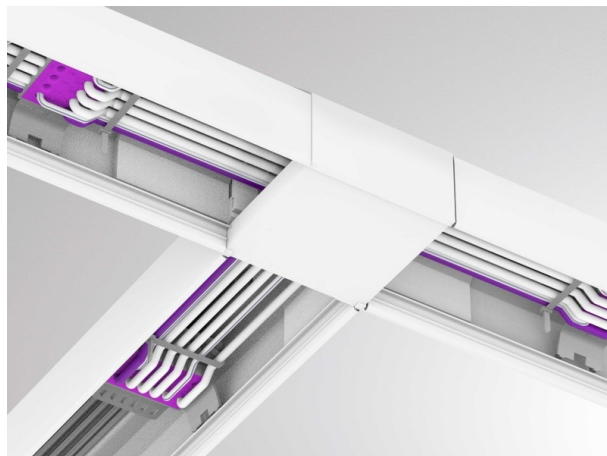

TRAIL

610-0010000000060

SKIZZE

TECHNISCHE DETAILS

Dimmbarkeit	nicht dimmbar
Material	Kunststoff
Schutzart [IP]	IP20
Nettogewicht [kg]	0,18
Farbe Leuchte	schwarz
EAN-Nummer	9010506412925

LICHTVERTEILUNGSKURVE