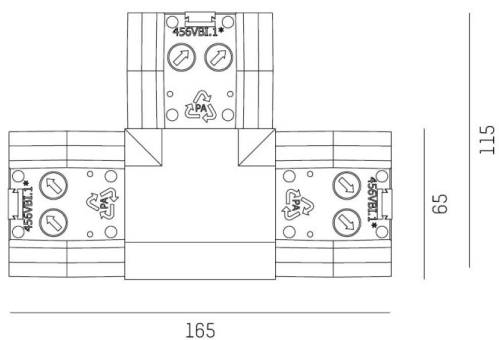

TRAIL

610-0010000000060

SKIZZE

TECHNISCHE DETAILS

Dimmbarkeit	nicht dimmbar
Material	Kunststoff
Schutzart [IP]	IP20
Nettogewicht [kg]	0,18
Farbe Leuchte	schwarz
EAN-Nummer	9010506412925

LICHTVERTEILUNGSKURVE