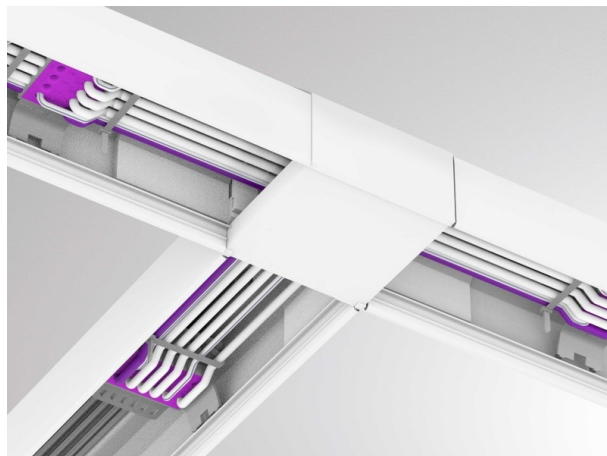

TRAIL

610-0010000000060

ILLUSTRATION

DONNÉES TECHNIQUES

Gradation	non dimmable
Matériel	plastique
Indice de protection [IP]	IP20
Poids net [kg]	0,18
Couleur lumineaire	noir
N° EAN	9010506412925

COURBE PHOTOMÉTRIQUE