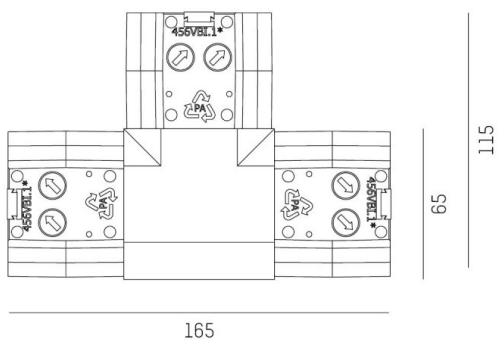

TRAIL

610-0010000000060

ILLUSTRATION

DONNÉES TECHNIQUES

Gradation	non dimmable
Matériel	plastique
Indice de protection [IP]	IP20
Poids net [kg]	0,18
Couleur lumineaire	noir
N° EAN	9010506412925

COURBE PHOTOMÉTRIQUE