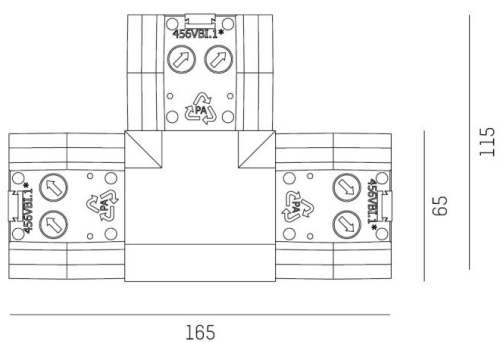

TRAIL

610-0010000000060

DISEGNO

DETTAGLI TECNICI

Dimmerabilità	non dimmerabile
Materiale	plastica
classe di protezione [IP]	IP20
peso netto [kg]	0,18
Colore lampada	nero
cod.EAN	9010506412925

CURVA DISTRIBUZIONE LUCE