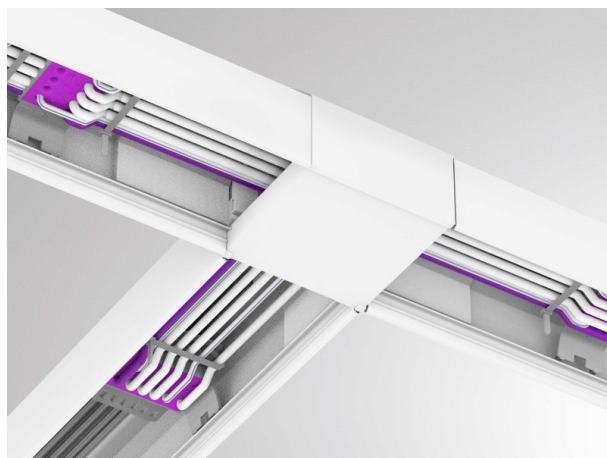

TRAIL

610-0010000000060

DISEGNO

DETTAGLI TECNICI

Dimmerabilità	non dimmerabile
Materiale	plastica
classe di protezione [IP]	IP20
peso netto [kg]	0,18
Colore lampada	nero
cod.EAN	9010506412925

CURVA DISTRIBUZIONE LUCE