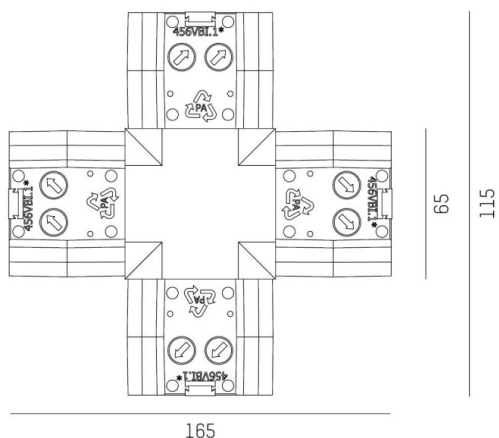

TRAIL

610-001100000040

ILLUSTRATION

DONNÉES TECHNIQUES

Gradation	non dimmable
Matériel	plastique
Indice de protection [IP]	IP20
Poids net [kg]	0,22
Couleur luminaire	gris
N° EAN	9010506347951

COURBE PHOTOMÉTRIQUE