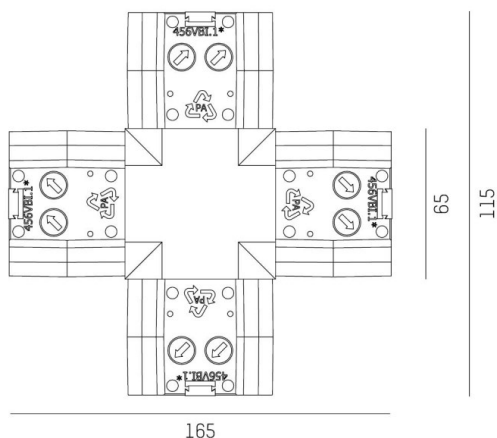

TRAIL

610-001100000040

DISEGNO

DETTAGLI TECNICI

Dimmerabilità	non dimmerabile
Materiale	plastica
classe di protezione [IP]	IP20
peso netto [kg]	0,22
Colore lampada	grigio
cod.EAN	9010506347951

CURVA DISTRIBUZIONE LUCE