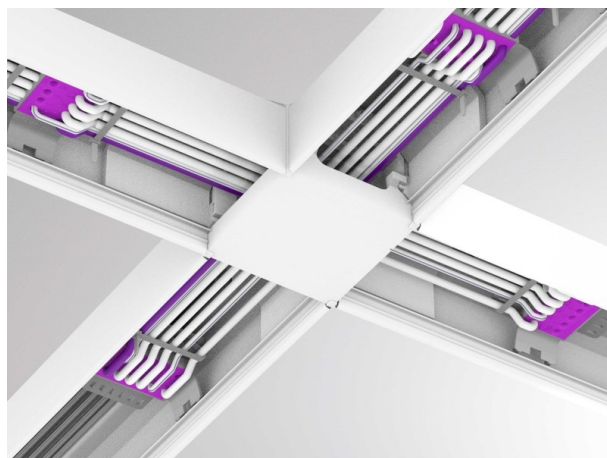

TRAIL

610-001100000040

DISEGNO

DETTAGLI TECNICI

Dimmerabilità	non dimmerabile
Materiale	plastica
classe di protezione [IP]	IP20
peso netto [kg]	0,22
Colore lampada	grigio
cod.EAN	9010506347951

CURVA DISTRIBUZIONE LUCE