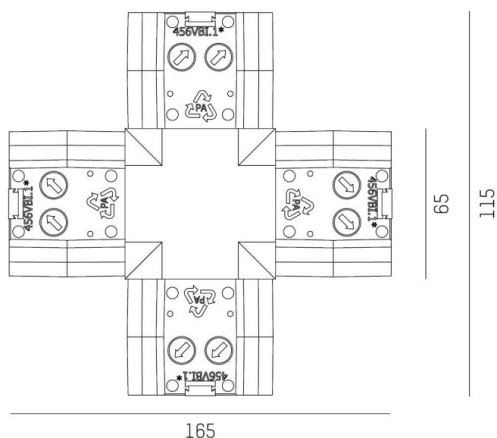

TRAIL

610-001100000050

DISEGNO

DETTAGLI TECNICI

Dimmerabilità	non dimmerabile
Materiale	plastica
classe di protezione [IP]	IP20
peso netto [kg]	0,22
Colore lampada	bianco
cod.EAN	9010506347968

CURVA DISTRIBUZIONE LUCE