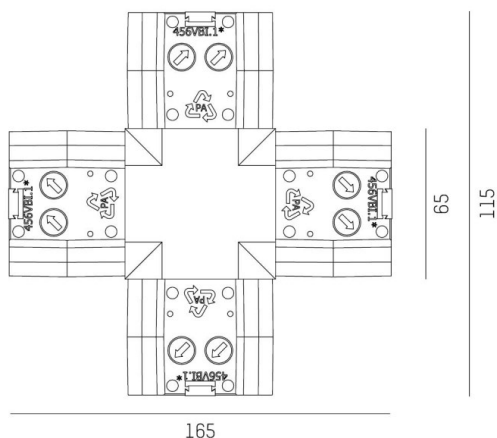

TRAIL

610-001100000060

SKIZZE

TECHNISCHE DETAILS

Dimmbarkeit	nicht dimmbar
Material	Kunststoff
Schutzart [IP]	IP20
Nettogewicht [kg]	0,22
Farbe Leuchte	schwarz
EAN-Nummer	9010506412932

LICHTVERTEILUNGSKURVE