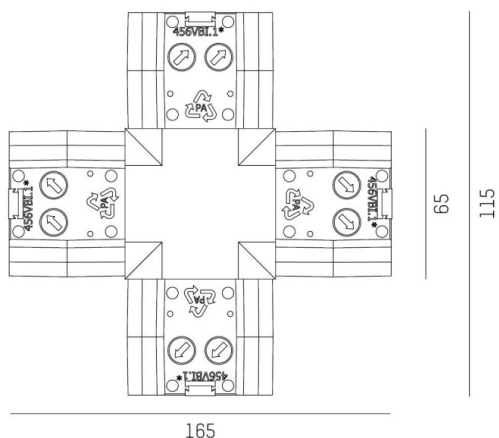

TRAIL

610-001100000060

ILLUSTRATION

DONNÉES TECHNIQUES

Gradation	non dimmable
Matériel	plastique
Indice de protection [IP]	IP20
Poids net [kg]	0,22
Couleur lumineaire	noir
N° EAN	9010506412932

COURBE PHOTOMÉTRIQUE