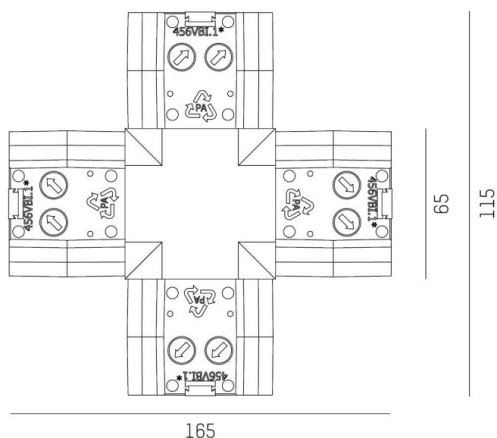

TRAIL

610-001100000060

DISEGNO

DETTAGLI TECNICI

Dimmerabilità	non dimmerabile
Materiale	plastica
classe di protezione [IP]	IP20
peso netto [kg]	0,22
Colore lampada	nero
cod.EAN	9010506412932

CURVA DISTRIBUZIONE LUCE