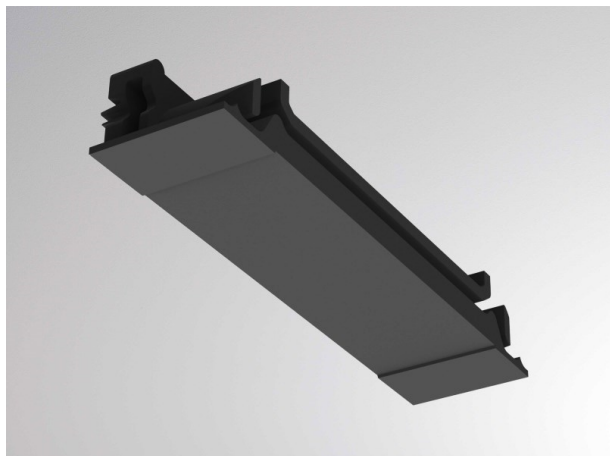

TRAIL

610-0013000000060

ILLUSTRATION

DONNÉES TECHNIQUES

Gradation	non dimmable
Matériel	plastique
Indice de protection [IP]	IP54
Poids net [kg]	0,01
Couleur lumineuse	noir
N° EAN	9010506982701

COURBE PHOTOMÉTRIQUE