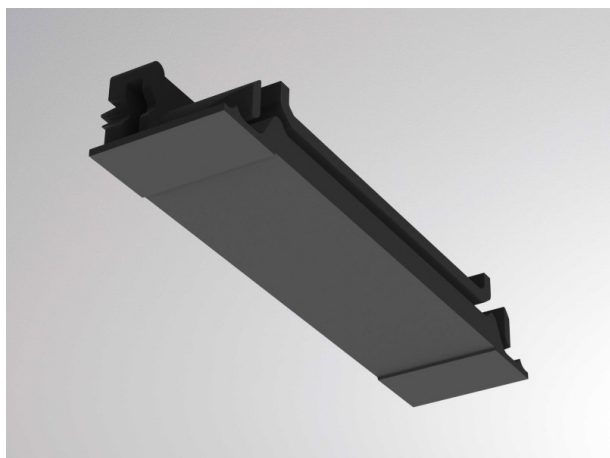

TRAIL

610-0013000000060

DISEGNO

DETTAGLI TECNICI

| | |
|---------------------------|-----------------|
| Dimmerabilità | non dimmerabile |
| Materiale | plastica |
| classe di protezione [IP] | IP54 |
| peso netto [kg] | 0,01 |
| Colore lampada | nero |
| cod.EAN | 9010506982701 |