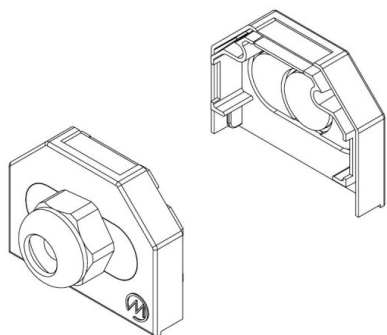

TRAIL

610-001700000040

ILLUSTRATION

COURBE PHOTOMÉTRIQUE

DONNÉES TECHNIQUES

Gradation	non dimmable
Matériel	plastique
Largeur [mm]	67
Hauteur [mm]	52
Indice de protection [IP]	IP54
Poids net [kg]	0,05
Couleur luminaire	gris
N° EAN	9010506415278