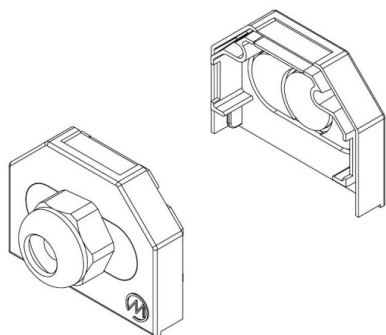

TRAIL

610-001700000040

DISEGNO

DETTAGLI TECNICI

Dimmerabilità	non dimmerabile
Materiale	plastica
larghezza [mm]	67
altezza [mm]	52
classe di protezione[IP]	IP54
peso netto [kg]	0,05
Colore lampada	grigio
cod.EAN	9010506415278