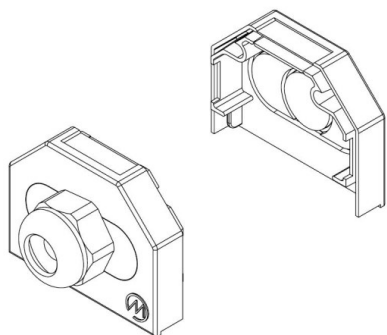

## ILLUSTRATION

## DONNÉES TECHNIQUES

Gradation	non dimmable
Matériel	plastique
Largeur [mm]	67
Hauteur [mm]	52
Indice de protection [IP]	IP54
Poids net [kg]	0,05
Couleur luminaire	noir
N° EAN	9010506415292