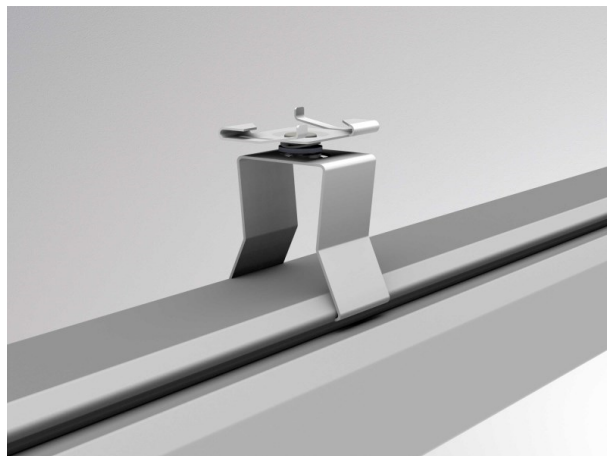

TRAIL

610-001800000000

ILLUSTRATION

DONNÉES TECHNIQUES

Gradation	non dimmable
Matériel	acier inoxydable
Largeur [mm]	42
Hauteur [mm]	50
Indice de protection [IP]	IP20
Poids net [kg]	0,01
Couleur luminaire	nickel
Couleur adaptateur/patère	blanc
N° EAN	9010506450262