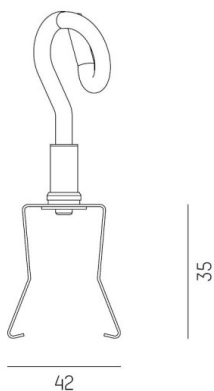

TRAIL

610-0019000000000

ILLUSTRATION

DONNÉES TECHNIQUES

Gradation	non dimmable
Matériel	acier inoxydable
Largeur [mm]	42
Hauteur [mm]	35
Indice de protection [IP]	IP20
Poids net [kg]	0,01
N° EAN	9010506452488

COURBE PHOTOMÉTRIQUE

Les valeurs indiquées sont des valeurs assignées. La puissance et le flux lumineux sous soumis à une tolérance d'environ 10 %. Tolérance de la température de couleur : +/- 150 K. Sauf indication contraire, les valeurs s'appliquent à une température ambiante de 25 °C.