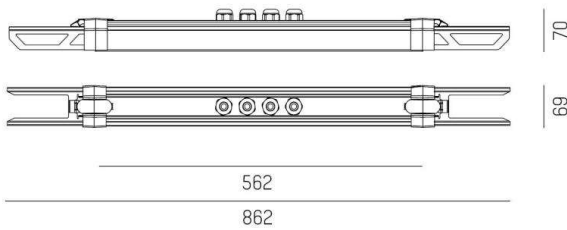

TRAIL

610-0021001000050

SKIZZE

TECHNISCHE DETAILS

Dimmbarkeit	nicht dimmbar
Durchgangsverdr.	7-polig
Material	Stahl
Breite [mm]	64
Höhe [mm]	70
Schutzart [IP]	IP54
Nettogewicht [kg]	1,03
Farbe Leuchte	weiß
EAN-Nummer	9010506468649