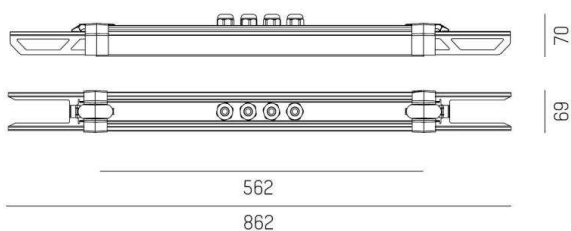

TRAIL

610-0021001000050

ILLUSTRATION

DONNÉES TECHNIQUES

Gradation	non dimmable
Câblage traversant	7-polig
Matériel	acier
Largeur [mm]	64
Hauteur [mm]	70
Indice de protection [IP]	IP54
Poids net [kg]	1,03
Couleur luminaire	blanc
N° EAN	9010506468649

COURBE PHOTOMÉTRIQUE

Les valeurs indiquées sont des valeurs assignées. La puissance et le flux lumineux sous soumis à une tolérance d'environ 10 %. Tolérance de la température de couleur : +/- 150 K. Sauf indication contraire, les valeurs s'appliquent à une température ambiante de 25 °C.